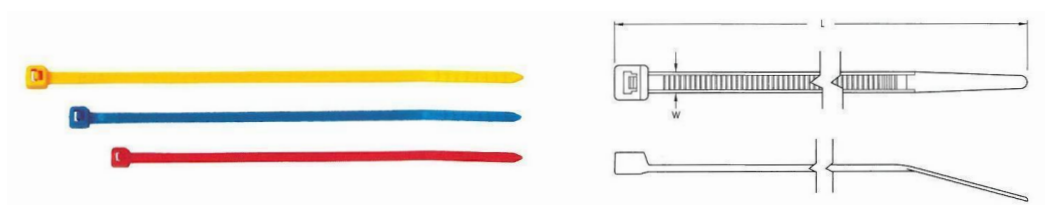

FASCETTE IN NYLON

FASTIN E FASTON

STANDARD

MATERIALE

POLIAMMIDE (PA66)

RANGE TEMPERATURA DI ESERCIZIO

DA -40°C A +85°C

INFIAMMABILITA'

UL 94V2

CODICE	LUNGH (L)	LARGH (W)	DIAM. MAX. DI LEGAT.	CARICO MIN DI ROTTURA IN KG	CONFEZ.	CODICE	LUNGH (L)	LARGH (W)	DIAM. MAX. DI LEGAT.	CARICO MIN DI ROTTURA IN KG	CONFEZ.
EK-80M	80	2.5	15	8	1.000	EK-150H	150	7.6	33	55	1.000
EK-90M	96	2.5	21			EK-200H	203	7.6	50		
EK-100M	100	2.5	22			EK-250H	250	7.6	63		
EK-120M	120	2.5	28			EK-280H	280	7.6	74		
EK-140M	142	2.5	35			EK-300H	300	7.6	80		
EK-165M	165	2.5	43			EK-340H	340	7.6	92		
EK-200M	203	2.5	53			EK-370H	370	7.6	102		
EK-140I	142	3.6	33	18	1.000	EK-380H	380	7.6	105		
EK-150I	150	3.6	35			EK-450H	450	7.6	128		
EK-180I	180	3.6	44			EK-500H	500	7.6	143		
EK-200I	203	3.6	52			EK-550H	550	7.6	160		
EK-250I	250	3.6	65			EK-750H	750	7.6	223		
EK-300I	300	3.6	76			EK-430L	430	9.0	116		
EK-370I	368	3.6	102			EK-450L	450	9.0	124		
EK-120S	120	4.6	24	22	1.000	EK-550L	550	9.0	155	80	1.000
EK-160S	160	4.6	38			EK-610L	610	9.0	175		
EK-190S	190	4.6	46			EK-710L	710	9.0	207		
EK-200S	203	4.6	50			EK-780L	776	9.0	228		
EK-250S	250	4.6	65			EK-810L	812	9.0	239		
EK-280S	280	4.6	75			EK-920L	920	9.0	274		
EK-300S	300	4.6	80			EK-1020L	1020	9.0	306		
EK-370S	368	4.6	102			EK-1220L	1220	9.0	367		
EK-385S	385	4.6	105			COLORI STANDARD: <table border="0"> <tr> <td> NATURALE (BIANCO)</td> <td> PORPORA - PP</td> <td> ARANCIONE - OR</td> <td> GIALLO - GY</td> </tr> <tr> <td> ROSSO - RE</td> <td> NERO - BK</td> <td> GIALLO FLUO - FYL</td> <td> MARRONE - BR</td> </tr> <tr> <td> VERDE - GN</td> <td> AZZURRO - BL</td> <td> GRIGIO - GY</td> <td></td> </tr> </table>					
EK-430S	432	4.6	120								
EK-530S	530	4.6	150